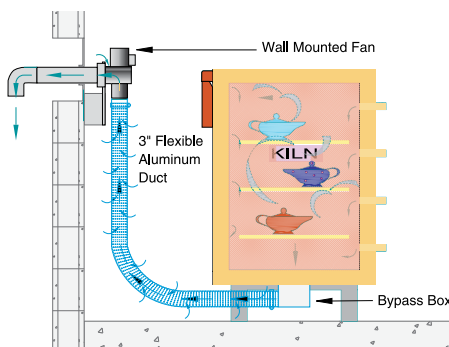

Hobbyoven 70 Liter 1200°C, 230 Volts

SPECIFICATIES

BINNENMATEN: Ø 42 cm., 45.7 cm hoog, 70 Liter

BUITENMATEN : 66 cm. breed, 81 cm. diep en 79 cm. hoog

ELEKTRISCHE GEGEVENS : 230 Volts, 1 Phase, 3,45 KWatts, 15 Ampère.

GEWICHT EN VERPAKKING : Oven met verpakking weegt 100 kilogram. Verpakking 91 cm. x 91 cm. x 91 cm. Oven is zorgvuldig verpakt met beschermende foam.